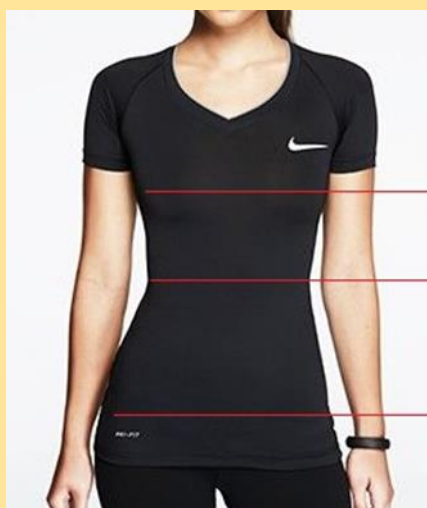

Жени

Величини	UK	US	EU	Гради (cm)	Струк (cm)	Колкови (cm)	Внатрешност на ногавица (cm)
XS	4-6	0-2	32-34	76-83	60-67	84-91	79.5
S	8-10	4-6	36-38	83-90	67-74	91-98	79.5
M	12-14	8-10	40-42	90-97	74-81	98-105	80
L	16-18	12-14	44-46	97-104	81-88	105-112	80
XL	20-22	16-18	48-50	104-114	88-98	112-120	80.5
XXL	24-26	20-22	52-54	114-124	98-108	120-128	80.5

Гради, околу најширокиот дел

Струк, околу најтесниот дел

Колкови, околу најширокот дел

Струк, околу најтесниот дел

Колкови, околу најширокот дел

Врвот од внатрешноста на крајот на ногата

Мажи

Величини	Гради (cm)	Струк (cm)	Колкови (cm)	Внатрешност на ногавица (cm)
XS		< 73	< 88	82
S	88–96	73–81	88–96	82.5
M	96–104	81–89	96–104	83
L	104–112	89–97	104–112	83.5
XL	112–124	97–109	112–120	84
2XL	124–136	109–121	120–128	84.5
3XL	136–148	121–133	128–136	85
4XL	147–160	133–145	136–148	85.5